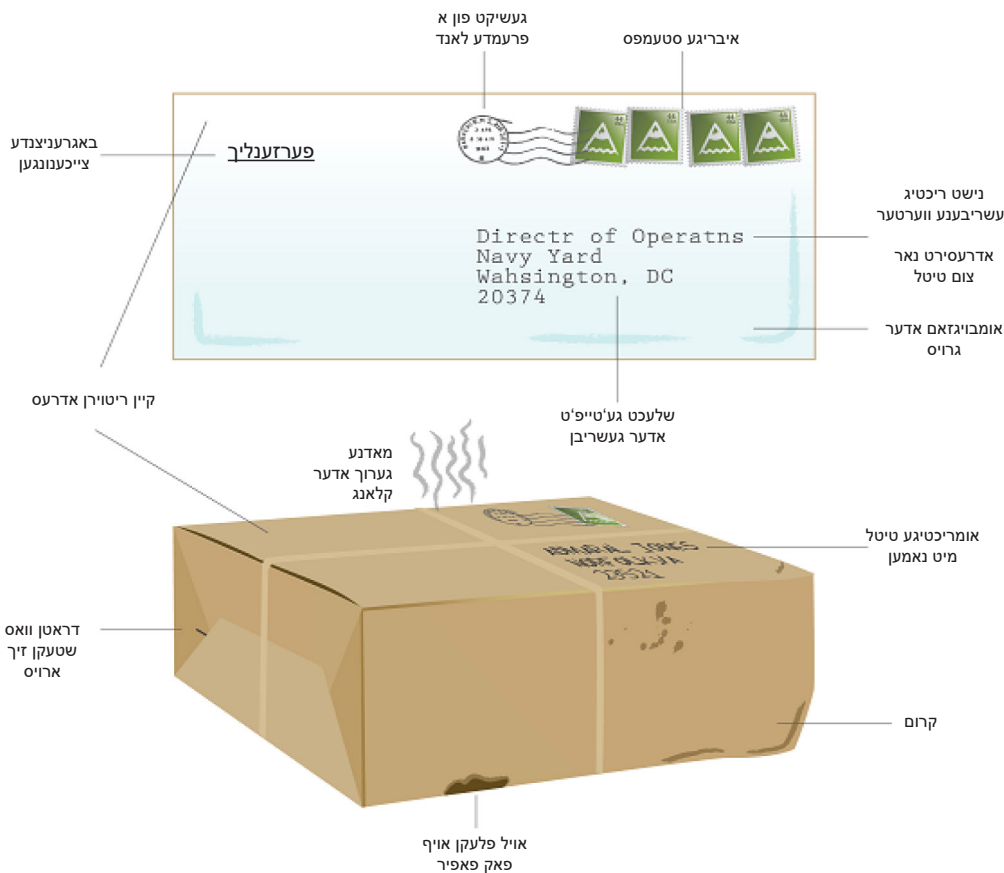

## פארדעכטיגטע פעקלבריוו באהאנדלונג וועגווייזער

די פאראייניגטע שטאטן פאסטעל און שיפניג סעקטאר קען ווערן אויסגענוצט דורך מענטשן וואס פרובירן צו פאראורזאכן שאדן פאר אנדערע דורך שיקן אויפרייס מאטריאלן אדער כעמיקאל אנטהאלטנדע סובסטאנצן דורך פאסט. באקאנטע ביישפילן פון די פארדעכטיגטע פעקלבריוו קענען אויסזען אזוי:

### פארדעכטיגטע צייכענעס אויף א פעקלבריוו:

- דראטן וואס שטעקן זיך ארויס אומבויגאם אדער גרויס קרומע/אומגלייכע פעקל סטרוקטור מאדנע גערוך אומריכטיגע טייל און נאמען אויל פלעקן, אפגעשאסענע קאליר/קריסטאליזאציעס איבריגע טעיפ אדער שטריק פארמאכט מיט אומגעווענליכע טעיפ (צ.ב. דאקט טעיפ) אומריכטיגע אדערעס